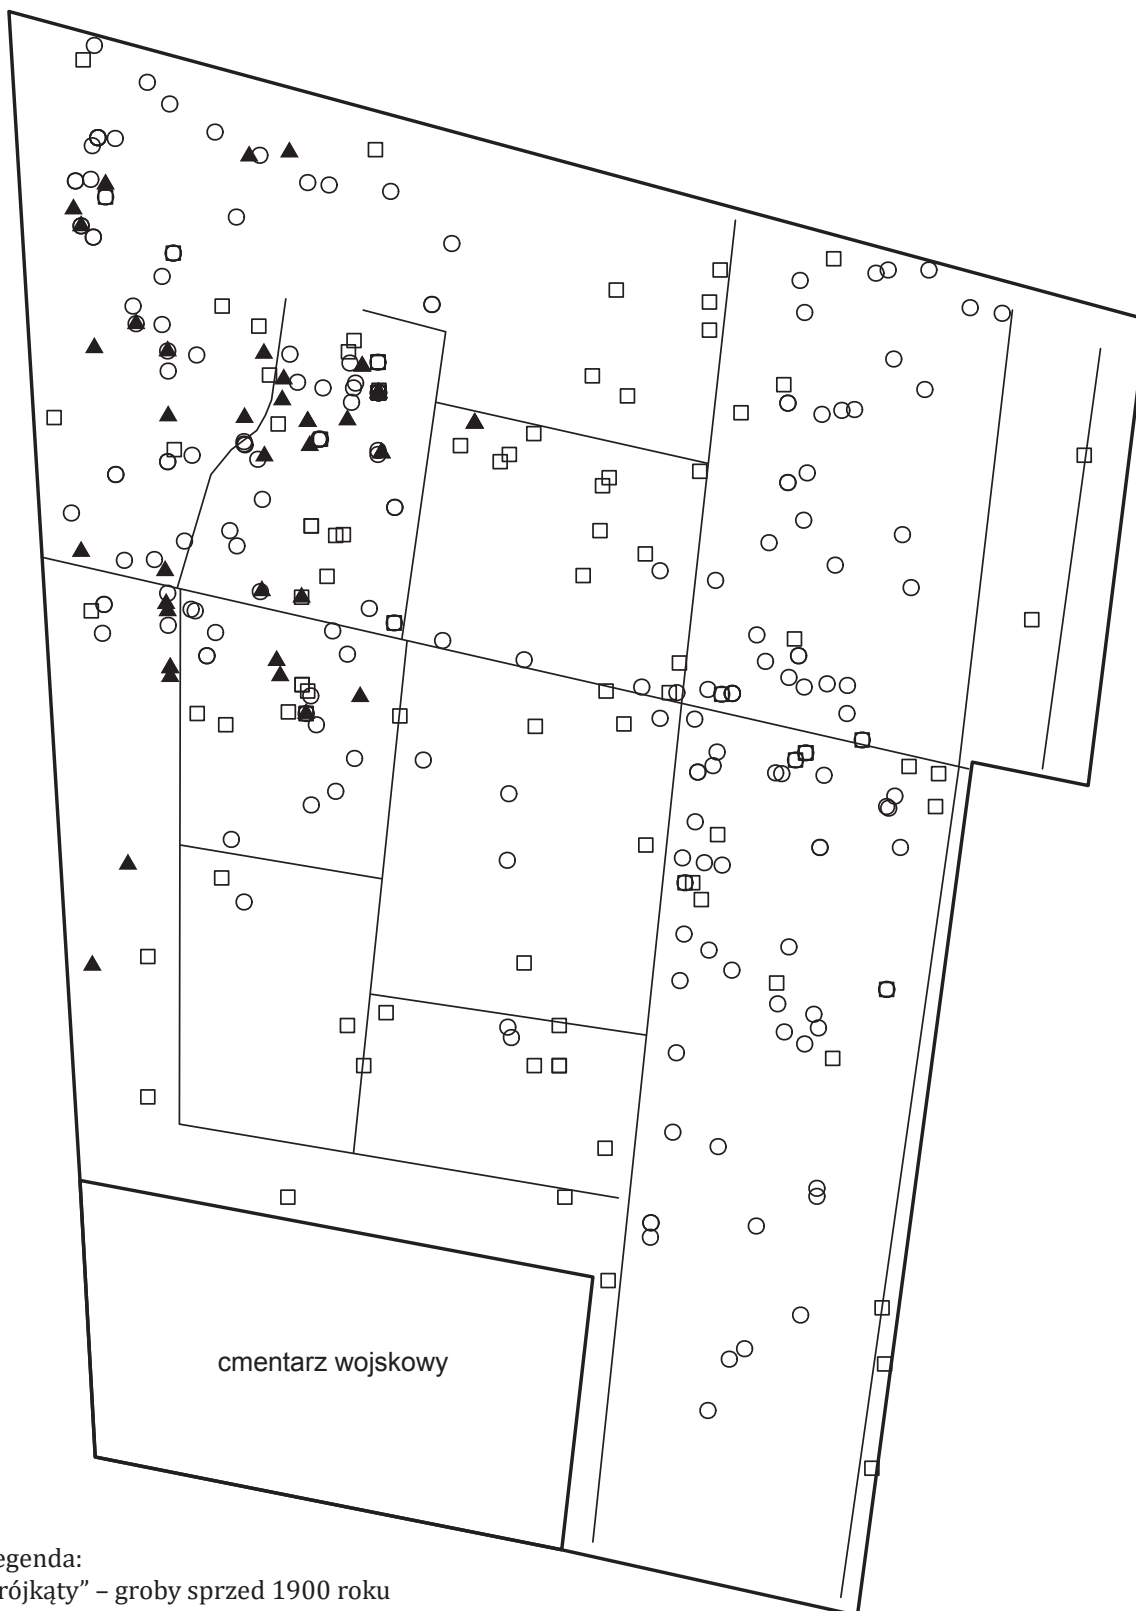

# LOKALIZACJA NAGROBKÓW WEDŁUG ROKU ZGONU ZMARŁEGO

Legenda:  
„trójkąty” – groby sprzed 1900 roku  
„kółka” – groby powstałe w latach 1900-1950  
„kwadraty” – groby po 1950 roku

Analiza danych i opracowanie mapy: Marek Ziemia